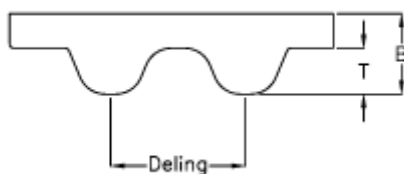

Varenummer: 602930810092
Beskrivelse: Gates åben tandrem gummi
HTD-3M-6-glasccord

Mål

B = 2.4

Bredde = 6

Deling = 3

T = 1.1